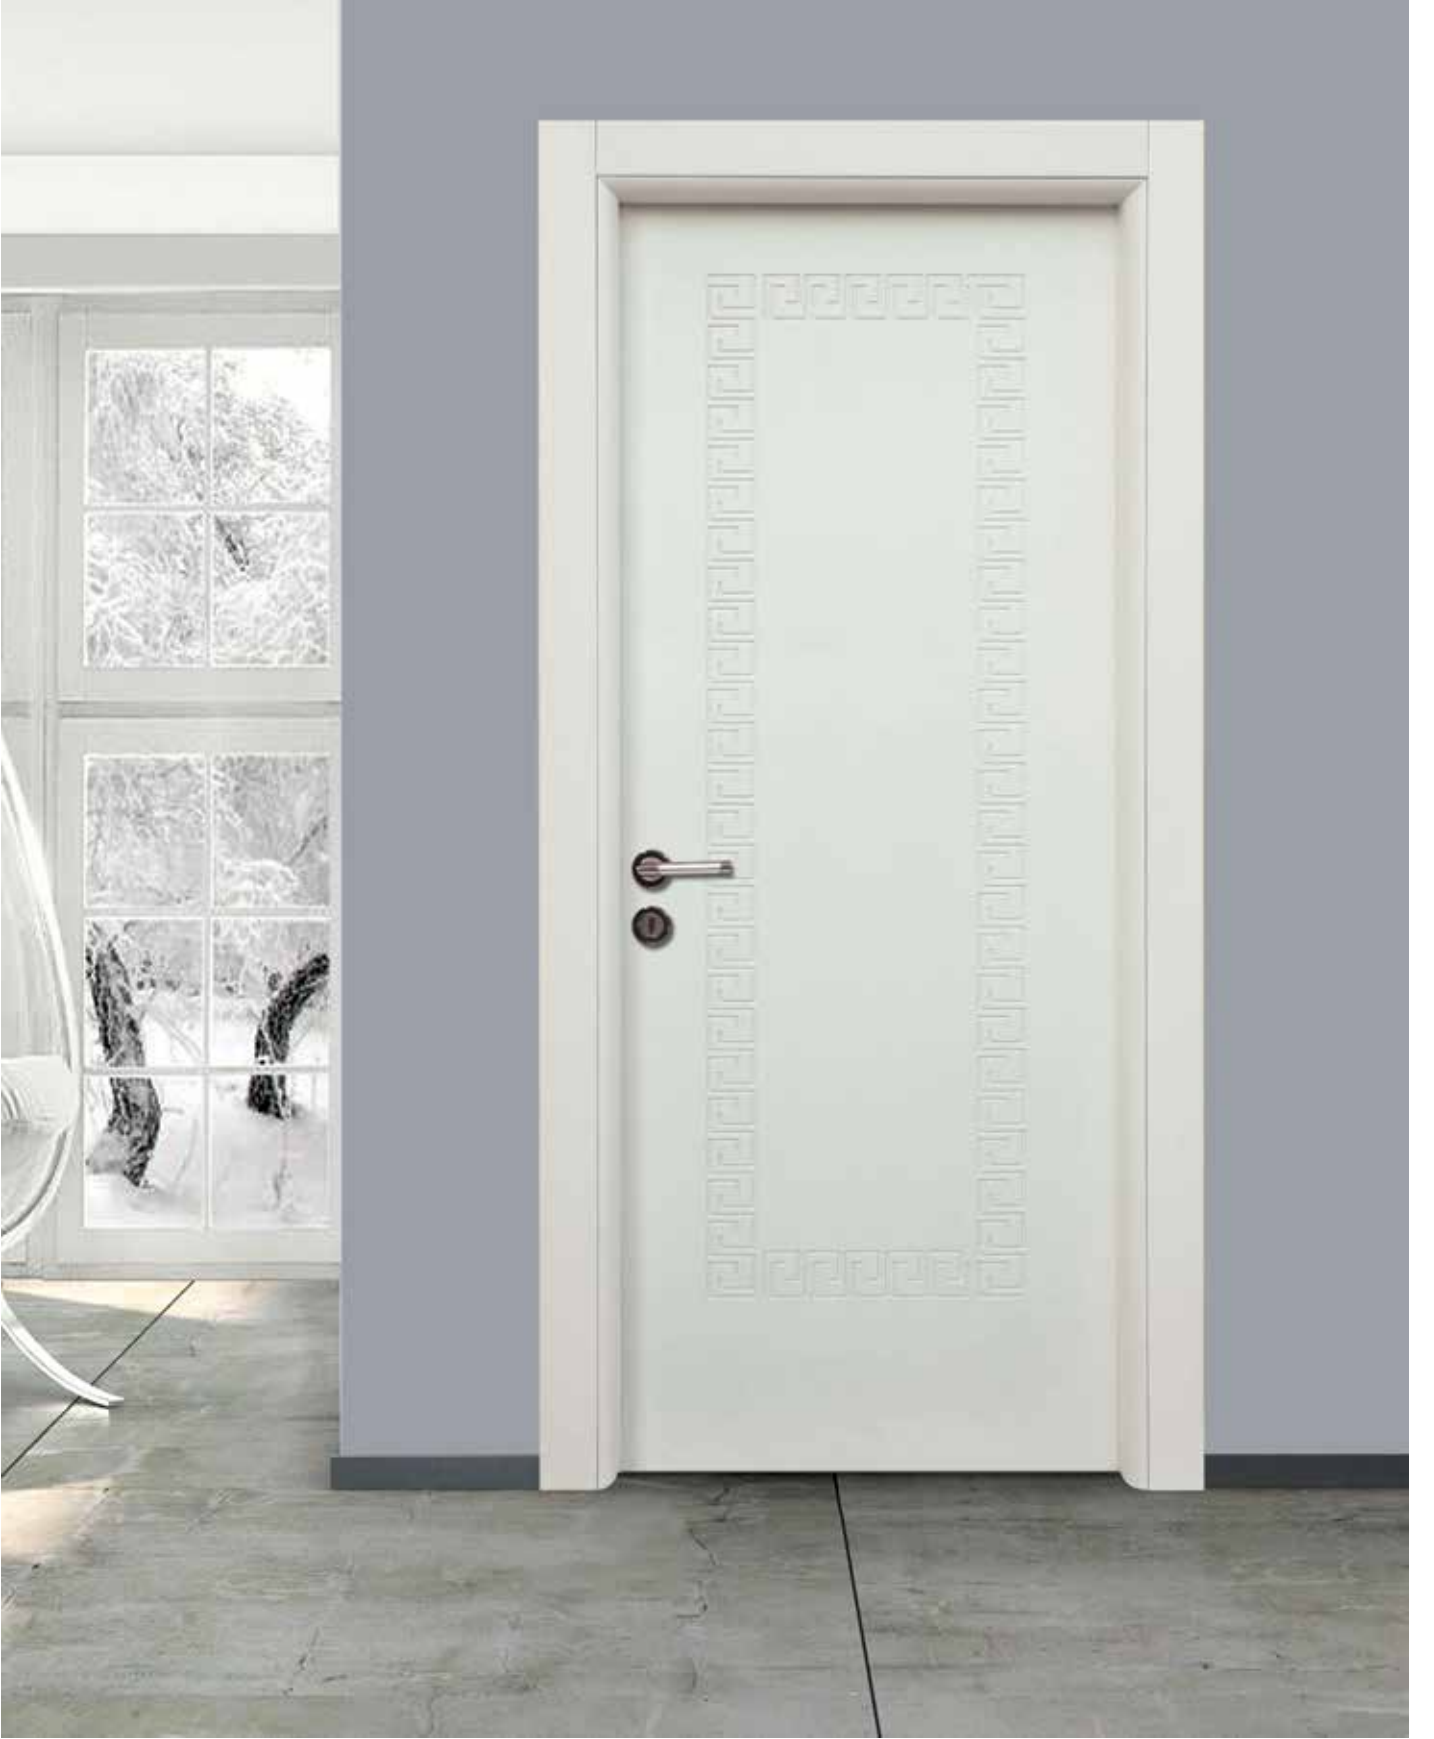

القيام بالانتاج ذات الجودة وفي اوقاتها المحددة، وموثوق بها فيما يخص طلبات الزبون

étoile

E 100

*İpek Mat Beyaz Lake CNC İşlemeli  
Silk Opaque White Lacquer Inlaid by CNC  
Laqué Blanche Opaque Soie Incrustée par CNC  
الشفافة البيضاء الغير اللامع الحريري ذات الاشتغال CNC*