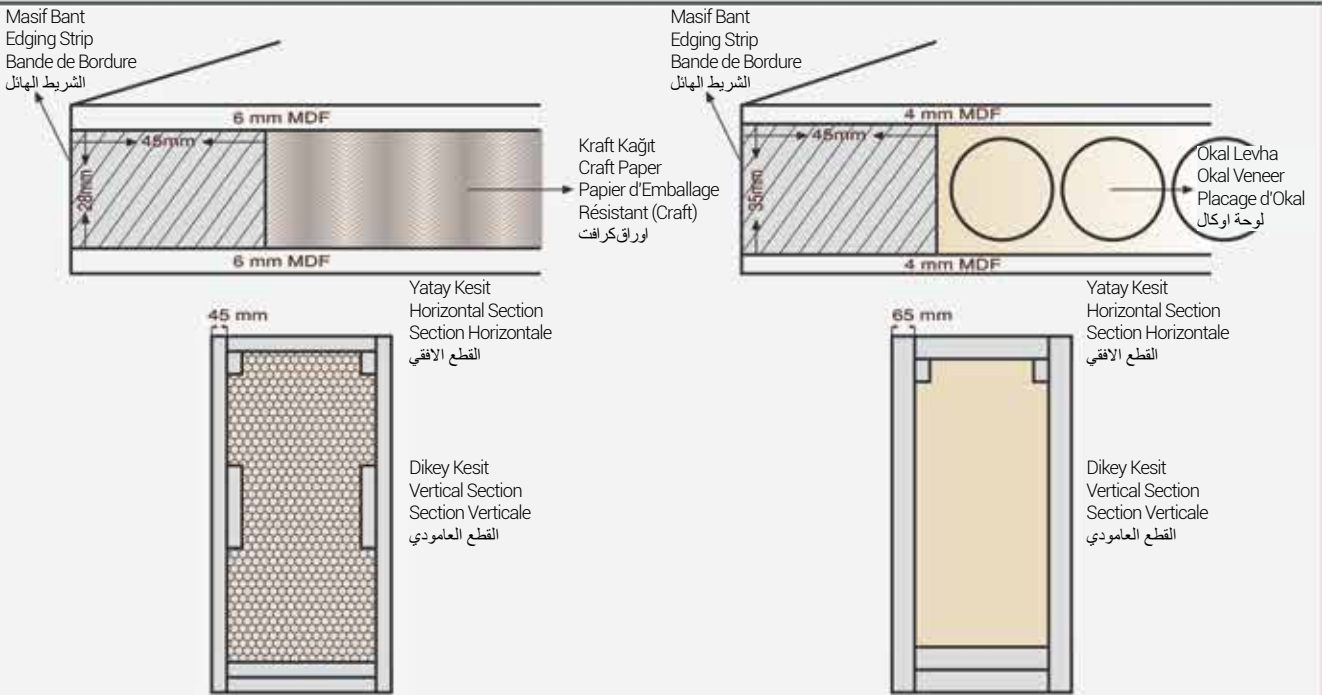

LAKE KAPI KANADI / LACQUER DOOR WING / VANTAIL DE PORTE LAQUÉE / جناح الباب الشفاف