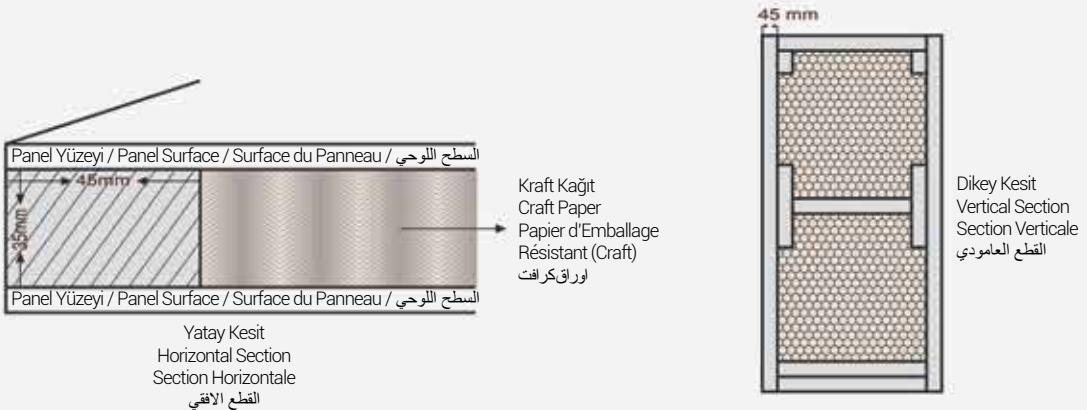

AMERİKAN KANADI / AMERICAN DOOR WING / VANTAIL DE PORTE LAQUÉE AMÉRICAIN / جناح الباب الامريكي