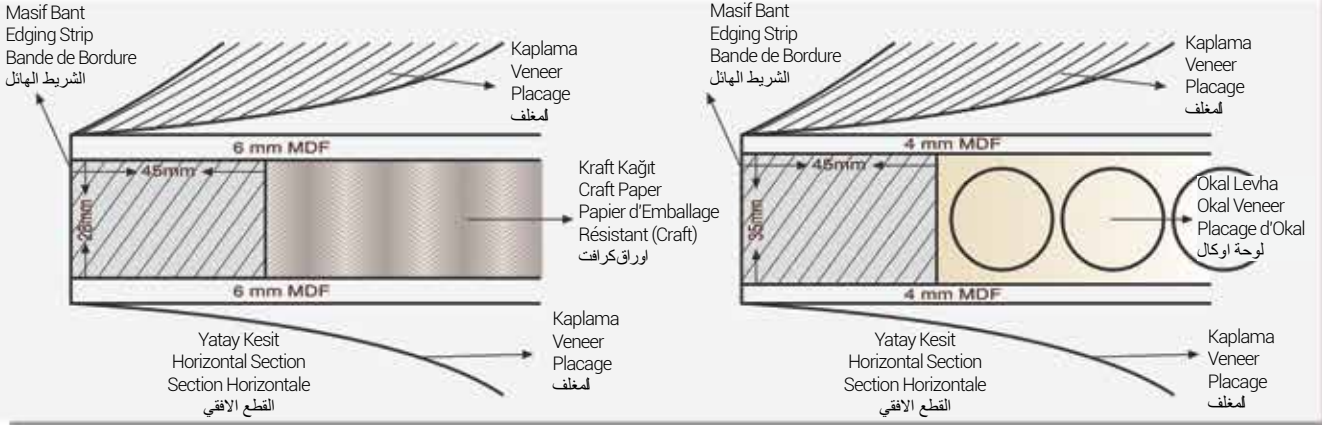

KAPLAMALI KAPI KANADI / VENEERED DOOR WING / VANTAIL DE PORTE PLAQUÉES / جناح الباب المغلف